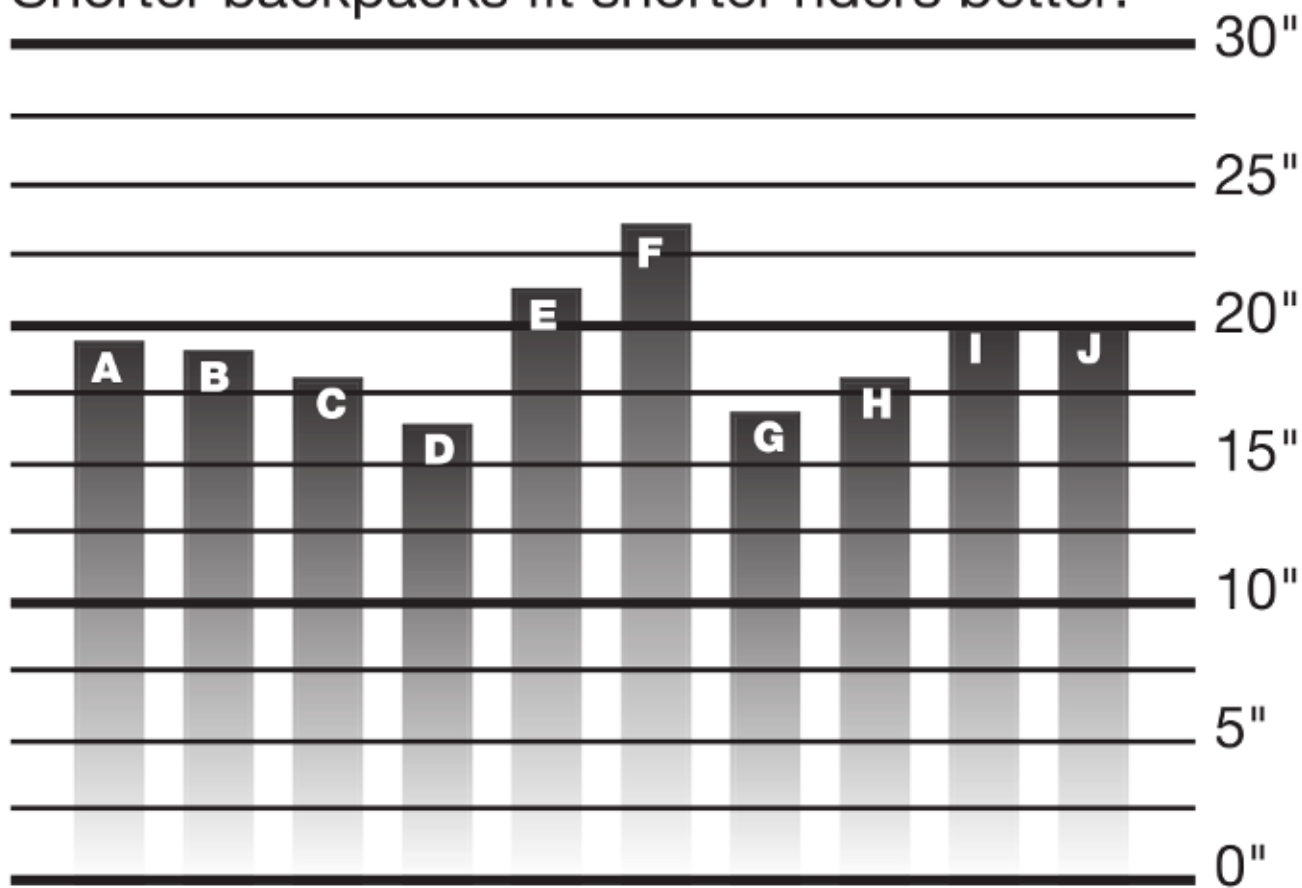

# Shorter backpacks fit shorter riders better:

## Back Length x Width x Depth

A	#9262	Kriega R30	19.3"x11.8"x8.3"
B	#9062	Kriega R25	19"x12"x8"
C	#9196	Kriega R20	18"x11"x6"
D	#9195	Kriega R15	16.5"x13"x7"
E	#9216	Deuter Futura	21"x13"x10"
F	#9138	Ortlieb Waterproof	23"x12"x8"
G	#9097	Black Diamond Collapsible	17"x10"x4.5"
H	#9355	Wizard 18+4	18"x9"x6"
I	#9356	Wizard 24+4	20"x9"x7"
J	#9357	Wizard 30+4	20"x12"x10"